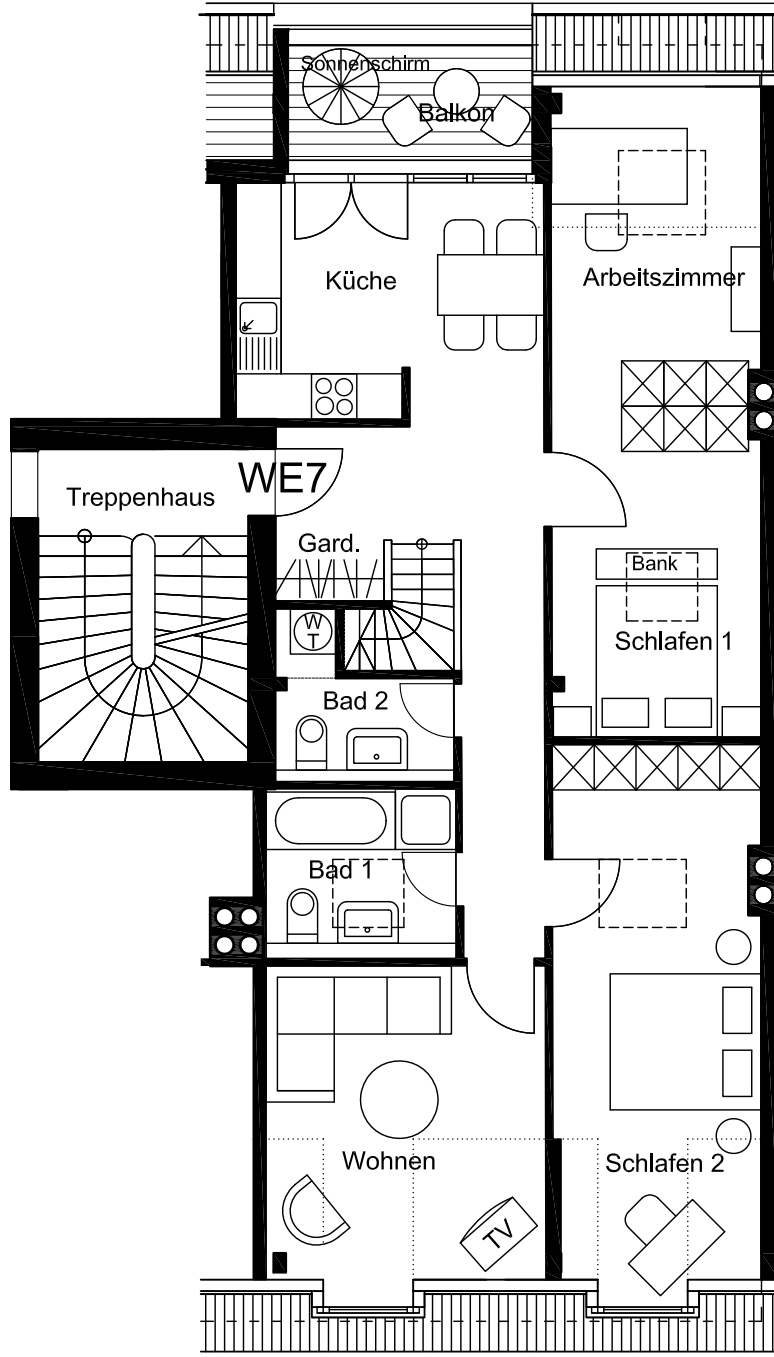

Dachterrasse auf Treppenhaus

VGB DG rechts WE 7
Frauenstr. 16 in München